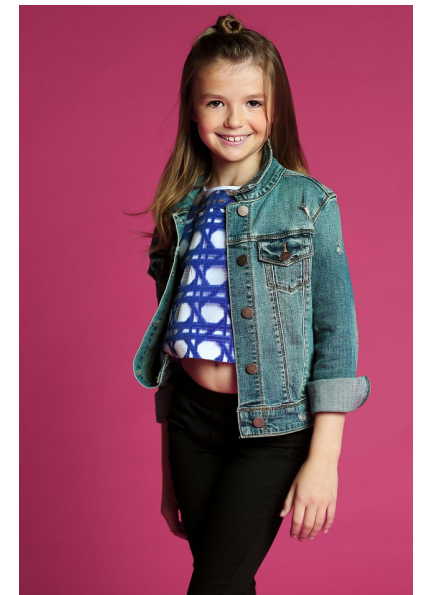

LILY CRANDELL

Height 146cm/4'9" Shoe 23.5 EU/7 US/6 UK (kids) Size 10 - 12 Hair Blonde
Eyes Brown

NEAL HAMIL AGENCY

7887 San Felipe, Suite 110, Houston, TX 77063
Tel: 713 789 1335 Houston | 214 220 0300 Dallas | 713 789 6163 Fax
Email: modeling@nealhamilagency.com | acting@nealhamilagency.com