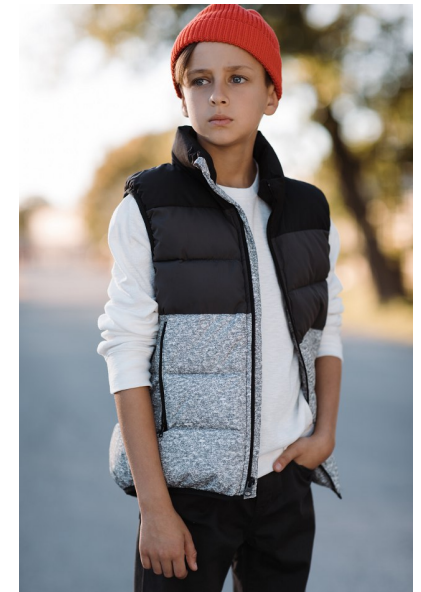

DALTON AWEIDA

Height 148cm/4'10" Shoe 22.5 EU/6 US/5 UK (kids) Size 10 - 12  
Hair Brown Eyes Blue

NEAL HAMIL AGENCY

7887 San Felipe, Suite 110, Houston, TX 77063  
Tel: 713 789 1335 Houston | 214 220 0300 Dallas | 713 789 6163 Fax  
Email: [modeling@nealhamilagency.com](mailto:modeling@nealhamilagency.com) | [acting@nealhamilagency.com](mailto:acting@nealhamilagency.com)