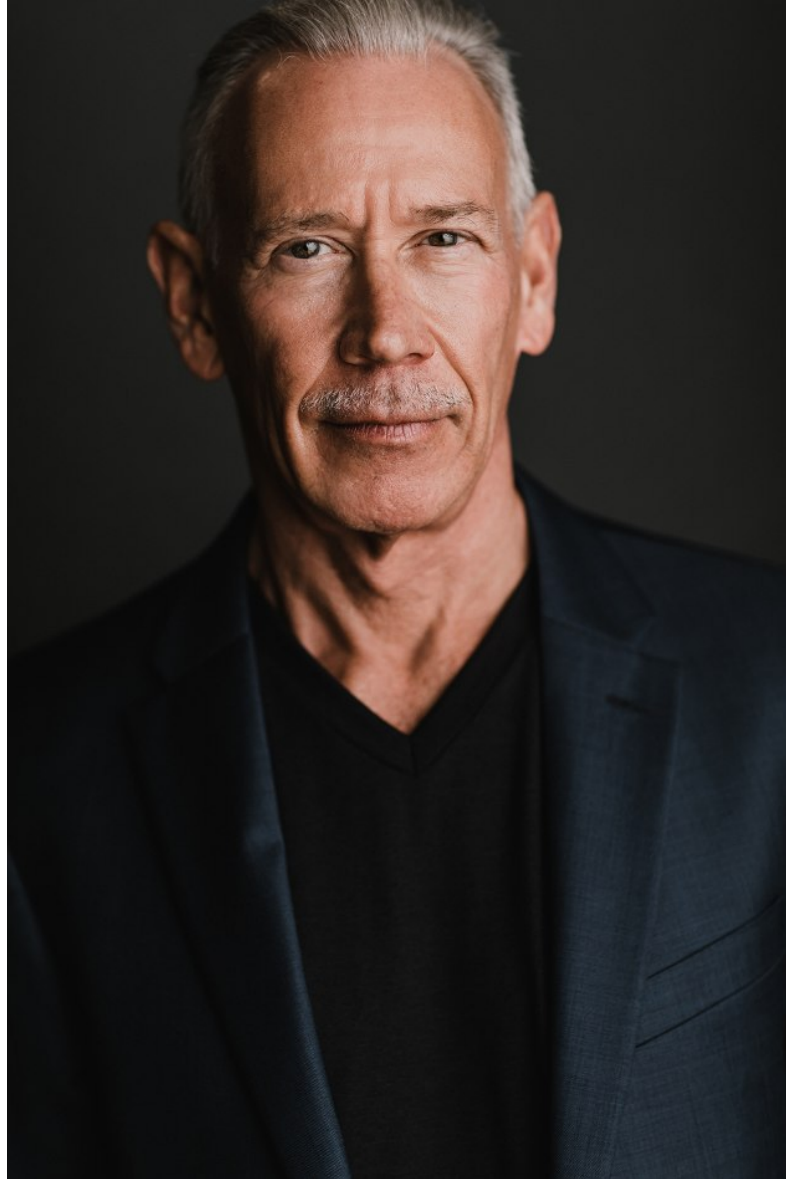

NEAL HAMIL AGENCY

GERRY BUSCH

Height 178cm/5'10"    Waist 81cm/32"    Inseam 81cm/32"    Collar 39cm/15.5"    Sleeve 84cm/33"    Suit 106cm/42"/52    Suit Length R    Shoe 43 EU/9.5 US/9 UK    Hair Grey    Eyes Hazel