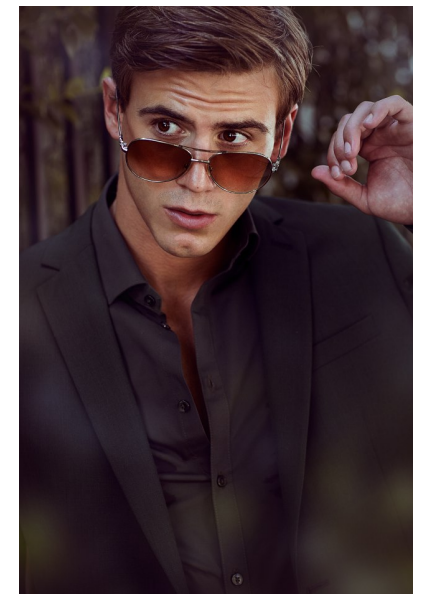

MITCH HOFFMAN

Height 185cm/6'1"    Waist 79cm/31"    Inseam 81cm/32"    Collar 42cm/16.5"  
Sleeve 86cm/34"    Suit 101cm/40"/50    Suit Length R    Shoe 44 EU/10 US/9.5  
UK    Hair Brown    Eyes Brown