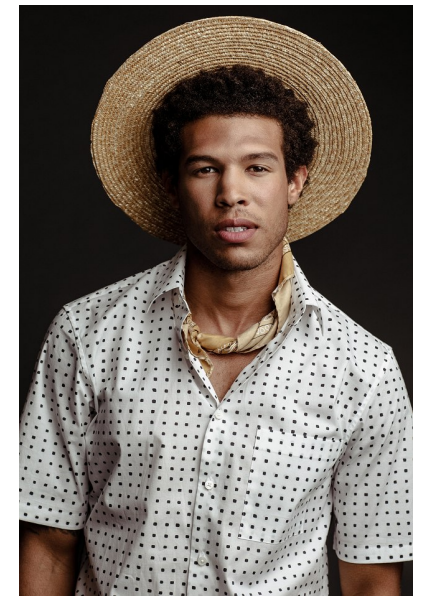

## JOURDAN STICKLER

Height 191cm/6'3"    Waist 79cm/31"    Inseam 86cm/34"    Collar 41cm/16"  
Sleeve 89cm/35"    Suit 101cm/40"/50    Suit Length L    Shoe 48.5 EU/13.5  
US/13 UK    Hair Brown    Eyes Brown