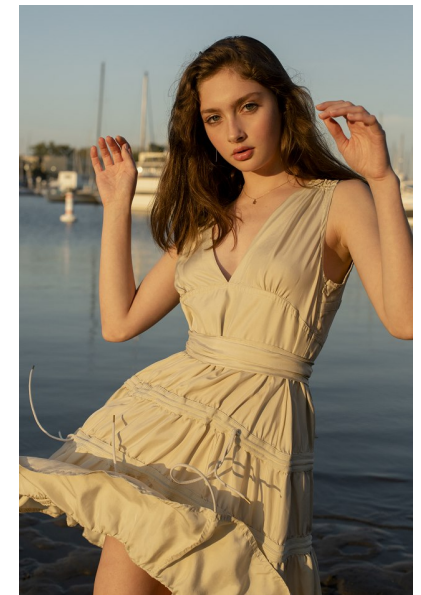

PARIS BAILEY

Height 170cm/5'7" Bust 76cm/30" Waist 59cm/23" Hips 90cm/35.5"  
Dress 30 EU/0 US/2 UK Shoe 40 EU/9 US/6.5 UK Hair Brown Eyes Blue

NEAL HAMIL AGENCY

7887 San Felipe, Suite 110, Houston, TX 77063  
Tel: 713 789 1335 Houston | 214 220 0300 Dallas | 713 789 6163 Fax  
Email: [modeling@nealhamilagency.com](mailto:modeling@nealhamilagency.com) | [acting@nealhamilagency.com](mailto:acting@nealhamilagency.com)