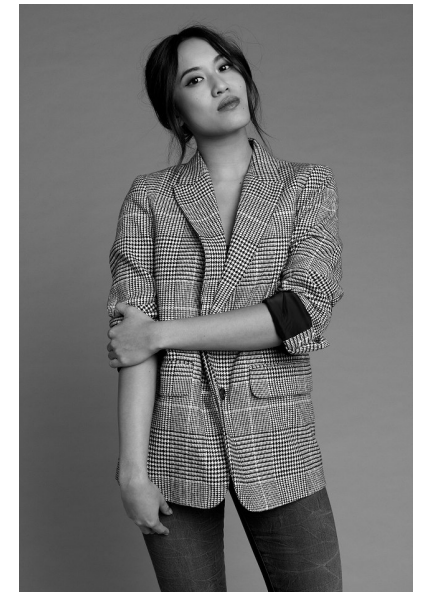

**KIMBERLY TRAN**

Height 163cm/5'4" Bust 81cm/32" Waist 63cm/25" Hips 89cm/35"  
Dress 32-34 EU/2-4 US/4-6 UK Shoe 38 EU/7 US/5 UK Hair Brown  
Eyes Brown

**NEAL HAMIL AGENCY**

7887 San Felipe, Suite 110, Houston, TX 77063  
Tel: 713 789 1335 Houston | 214 220 0300 Dallas | 713 789 6163 Fax  
Email: [modeling@nealhamilagency.com](mailto:modeling@nealhamilagency.com) | [acting@nealhamilagency.com](mailto:acting@nealhamilagency.com)