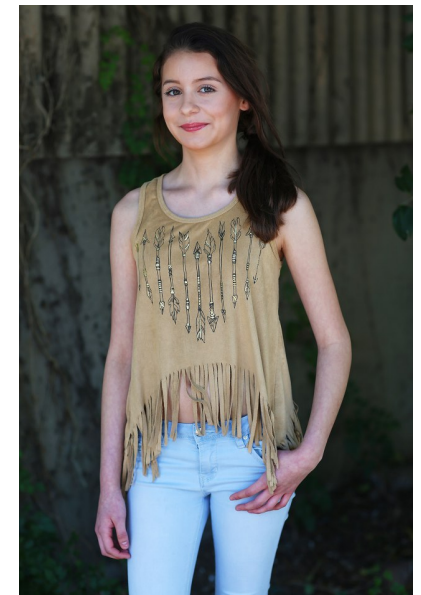

SAMANTHA BREITKREUTZ

Height 158cm/5'2" Shoe 23 EU/6.5 US/5.5 UK (kids) Size 12 - 14 Hair Light
Brown Eyes Hazel

NEAL HAMIL AGENCY

7887 San Felipe, Suite 110, Houston, TX 77063
Tel: 713 789 1335 Houston | 214 220 0300 Dallas | 713 789 6163 Fax
Email: modeling@nealhamilagency.com | acting@nealhamilagency.com