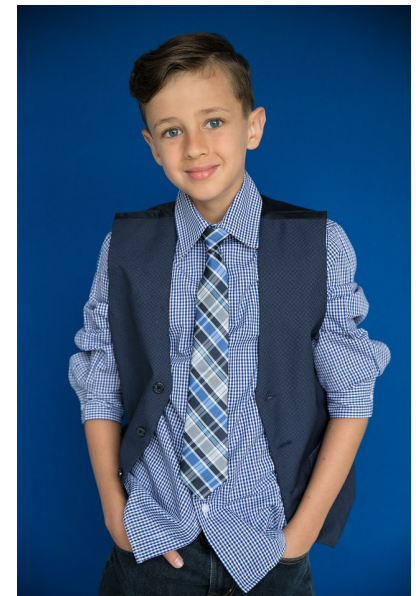

DALTON AWEIDA

Height 148cm/4'10" Shoe 22.5 EU/6 US/5 UK (kids) Size 10 - 12
Hair Brown Eyes Blue

NEAL HAMIL AGENCY

7887 San Felipe, Suite 110, Houston, TX 77063
Tel: 713 789 1335 Houston | 214 220 0300 Dallas | 713 789 6163 Fax
Email: modeling@nealhamilagency.com | acting@nealhamilagency.com