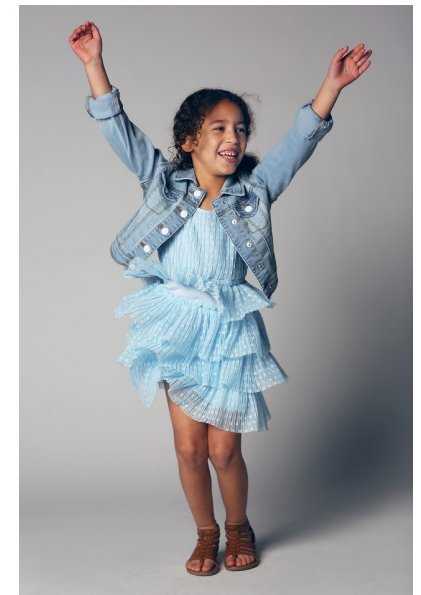

KIRA GOULDLOCK

Shoe 29 EU/12.5 US/11.5 UK (kids) Size 6 Hair Brown Eyes Green

NEAL HAMIL AGENCY

7887 San Felipe, Suite 110, Houston, TX 77063

Tel: 713 789 1335 Houston | 214 220 0300 Dallas | 713 789 6163 Fax