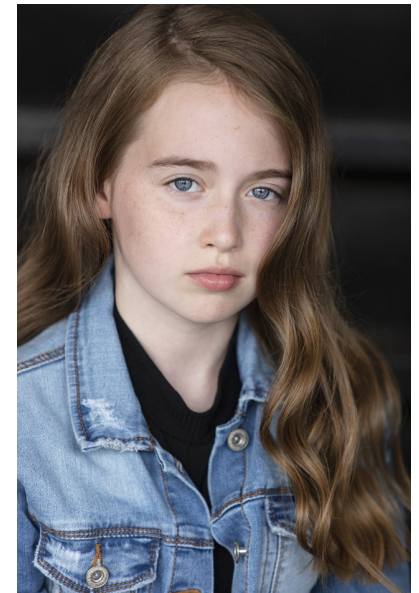

GILI GOULD

Height 143cm/4'8" Shoe 20 EU/3.5 US/2.5 UK (kids) Size 8 - 9 Hair Dark
Blonde Eyes Blue

NEAL HAMIL AGENCY

7887 San Felipe, Suite 110, Houston, TX 77063
Tel: 713 789 1335 Houston | 214 220 0300 Dallas | 713 789 6163 Fax
Email: modeling@nealhamilagency.com | acting@nealhamilagency.com