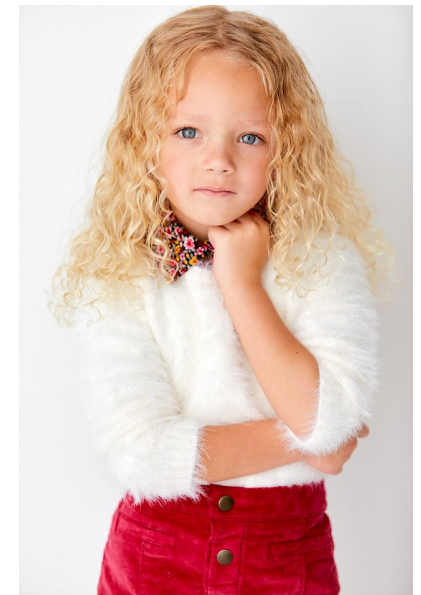

KYLEE LISTER

Height 105cm/3'5" Shoe 26.5 EU/10 US/9 UK (kids) Size 3T-4T Hair Blonde  
Eyes Blue

NEAL HAMIL AGENCY

7887 San Felipe, Suite 110, Houston, TX 77063  
Tel: 713 789 1335 Houston | 214 220 0300 Dallas | 713 789 6163 Fax  
Email: [modeling@nealhamilagency.com](mailto:modeling@nealhamilagency.com) | [acting@nealhamilagency.com](mailto:acting@nealhamilagency.com)