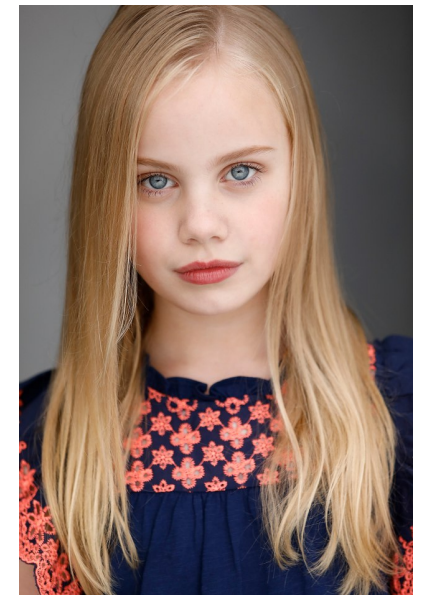

LILLY JOHNSON

Shoe 19.5 EU/3 US/2 UK (kids) Size 10 Hair Blonde Eyes Blue

NEAL HAMIL AGENCY

7887 San Felipe, Suite 110, Houston, TX 77063

Tel: 713 789 1335 Houston | 214 220 0300 Dallas | 713 789 6163 Fax