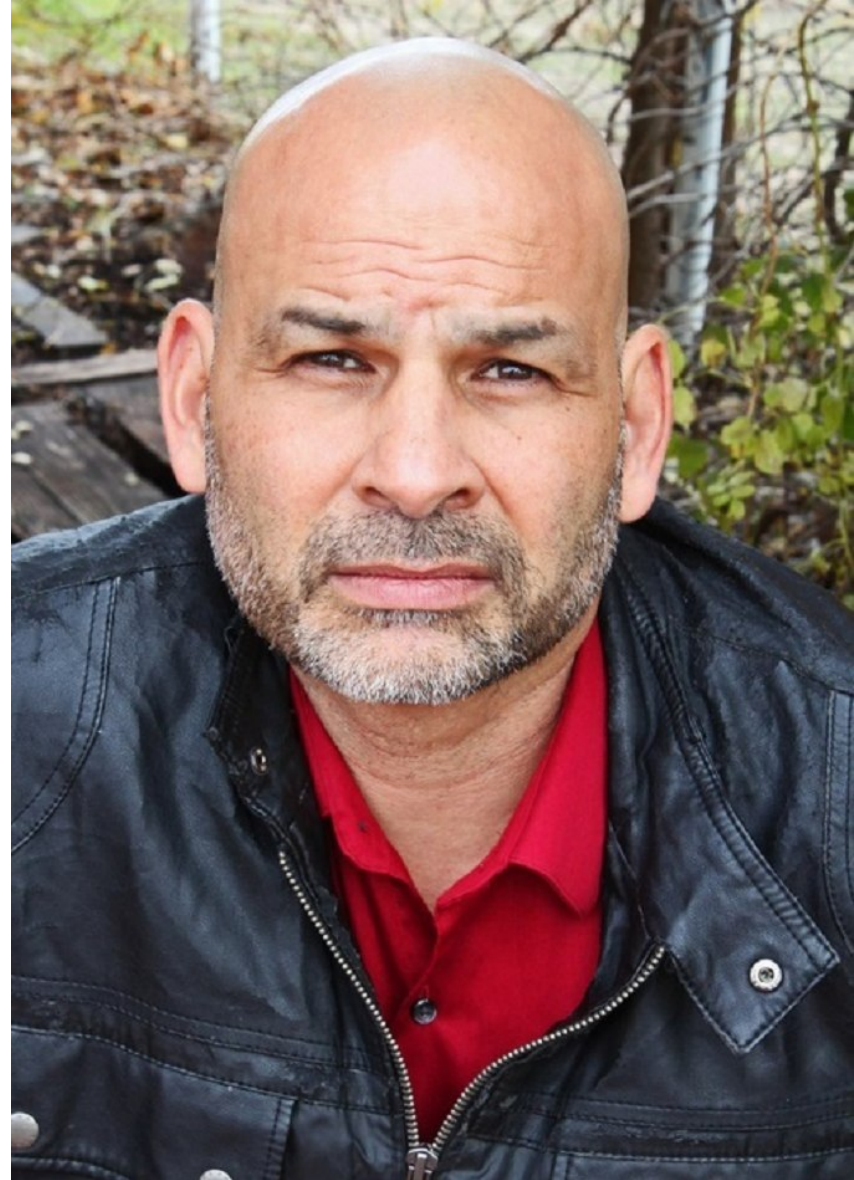

NEAL HAMIL AGENCY

JUDE GAVI

Height 188cm/6'2"    Waist 86cm/34"    Inseam 86cm/34"    Collar 42cm/16.5"    Sleeve 89cm/35"    Suit 106cm/42"/52    Suit Length L    Shoe 46.5 EU/12 US/11.5 UK    Hair Bald    Eyes Hazel