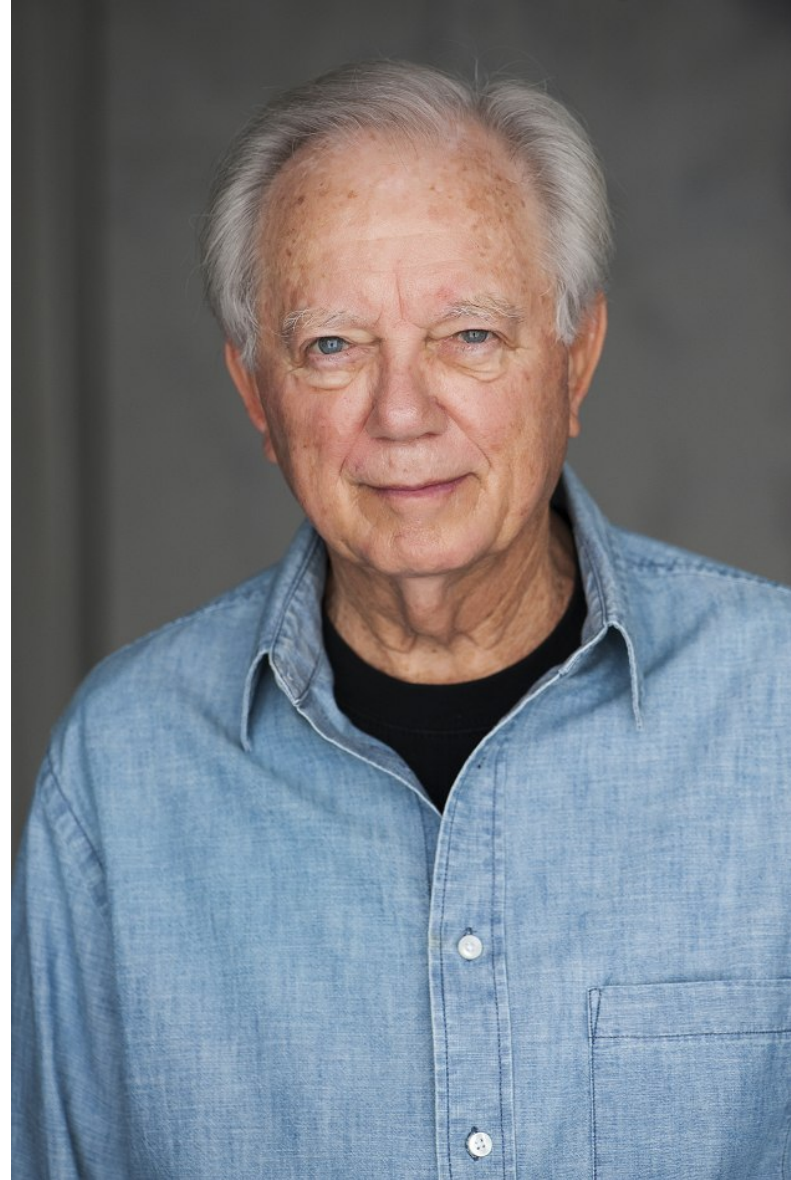

NEAL HAMIL AGENCY

HENRY KANA

Height 173cm/5'8"    Waist 84cm/33"    Inseam 76cm/30"    Collar 38cm/15"    Shoe 44 EU/10 US/9.5 UK    Hair Silver    Eyes Blue

NEAL HAMIL AGENCY

HENRY KANA

Height 173cm/5'8"    Waist 84cm/33"    Inseam 76cm/30"    Collar 38cm/15"    Shoe 44 EU/10 US/9.5 UK    Hair Silver    Eyes Blue