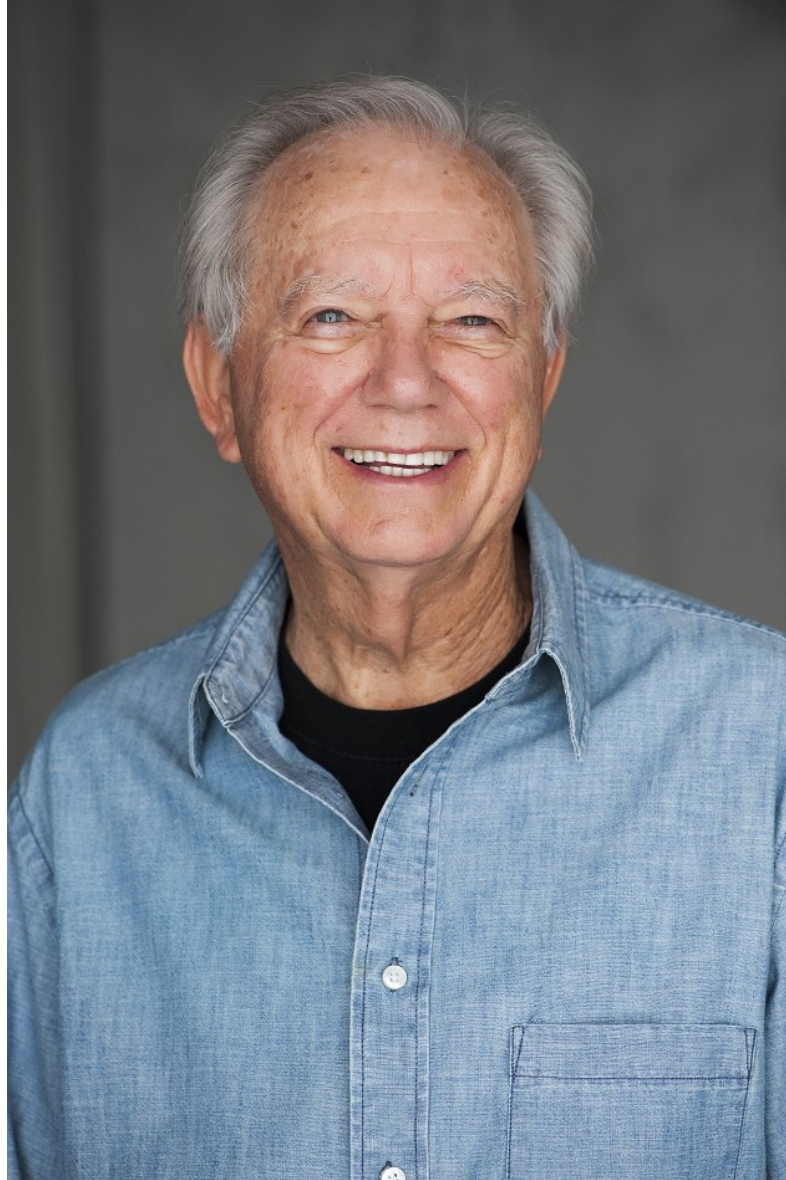

NEAL HAMIL AGENCY

HENRY KANA

Height 173cm/5'8"    Waist 84cm/33"    Inseam 76cm/30"    Collar 38cm/15"    Shoe 44 EU/10 US/9.5 UK    Hair Silver    Eyes Blue

NEAL HAMIL AGENCY

HENRY KANA

Height 173cm/5'8"    Waist 84cm/33"    Inseam 76cm/30"    Collar 38cm/15"    Shoe 44 EU/10 US/9.5 UK    Hair Silver    Eyes Blue