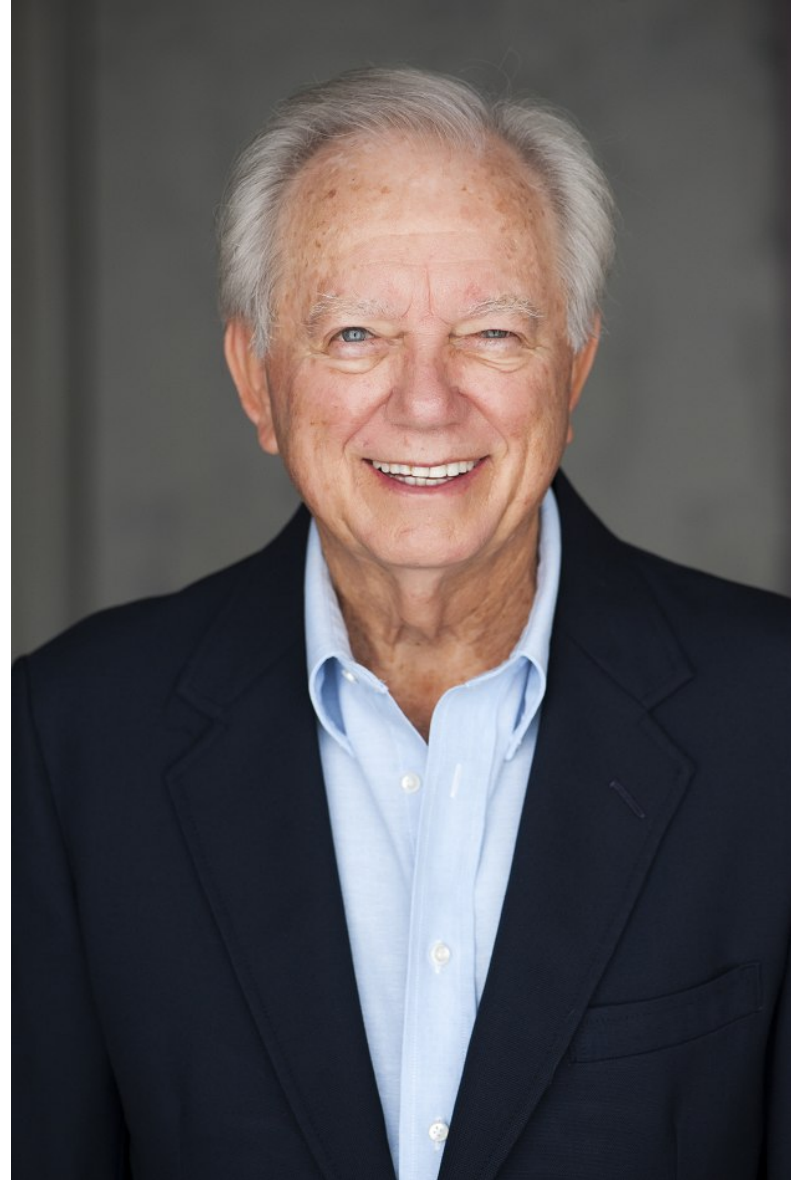

NEAL HAMIL AGENCY

HENRY KANA

Height 173cm/5'8"    Waist 84cm/33"    Inseam 76cm/30"    Collar 38cm/15"    Shoe 44 EU/10 US/9.5 UK    Hair Silver    Eyes Blue

NEAL HAMIL AGENCY

HENRY KANA

Height 173cm/5'8"    Waist 84cm/33"    Inseam 76cm/30"    Collar 38cm/15"    Shoe 44 EU/10 US/9.5 UK    Hair Silver    Eyes Blue