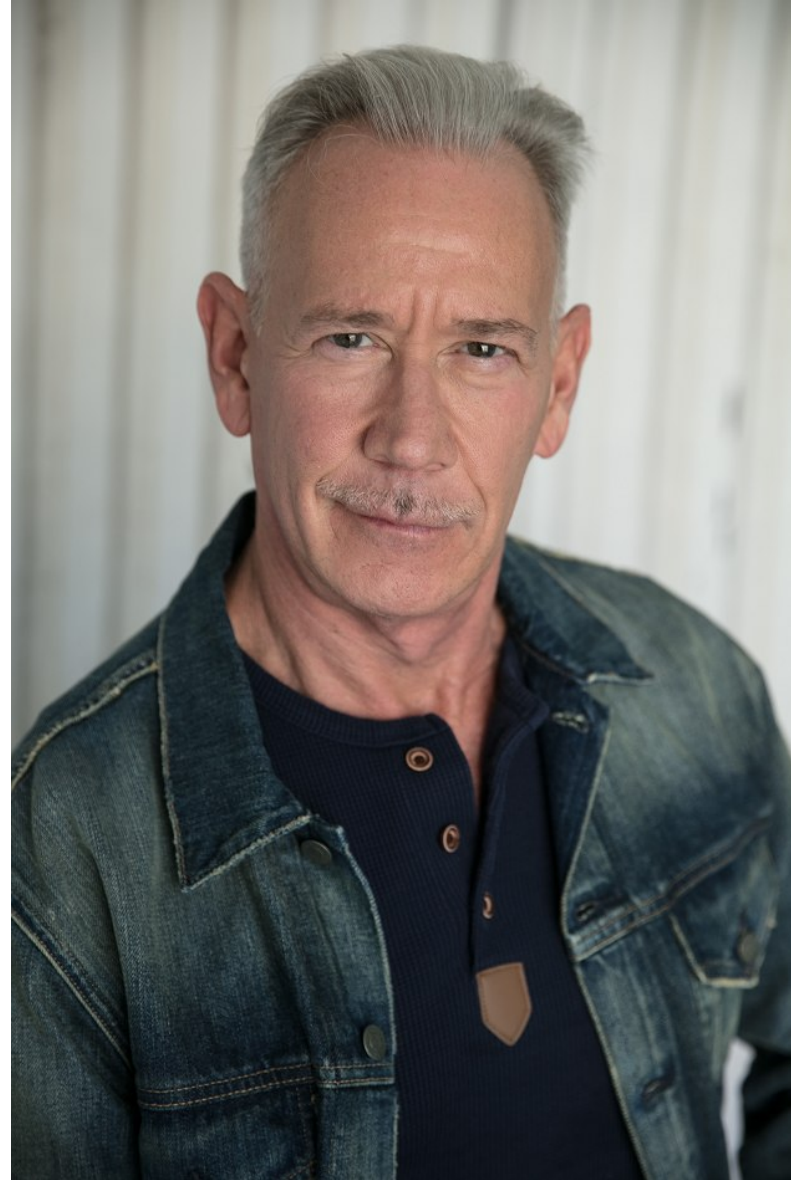

NEAL HAMIL AGENCY

GERRY BUSCH

Height 178cm/5'10"    Waist 81cm/32"    Inseam 81cm/32"    Collar 39cm/15.5"    Sleeve 84cm/33"    Suit 106cm/42"/52    Suit Length R    Shoe 43 EU/9.5 US/9 UK    Hair Grey    Eyes Hazel