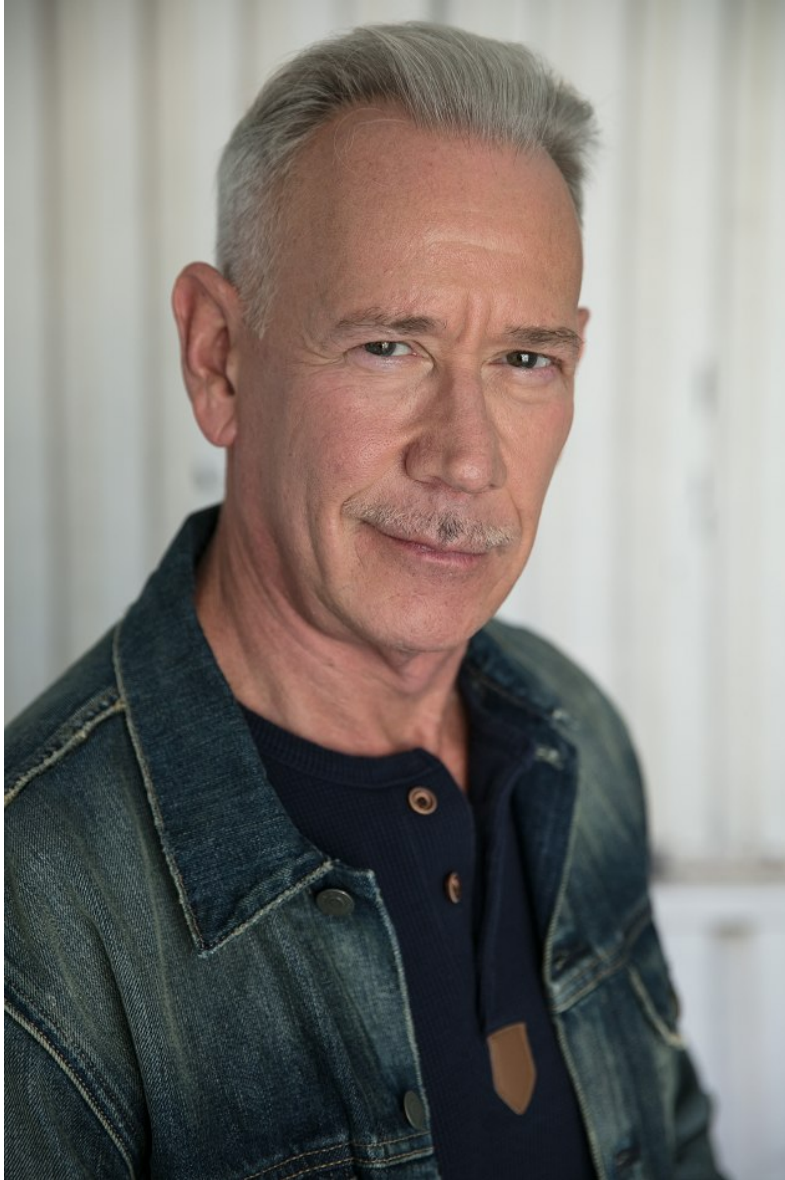

NEAL HAMIL AGENCY

GERRY BUSCH

Height 178cm/5'10"    Waist 81cm/32"    Inseam 81cm/32"    Collar 39cm/15.5"    Sleeve 84cm/33"    Suit 106cm/42"/52    Suit Length R    Shoe 43 EU/9.5 US/9 UK    Hair Grey    Eyes Hazel