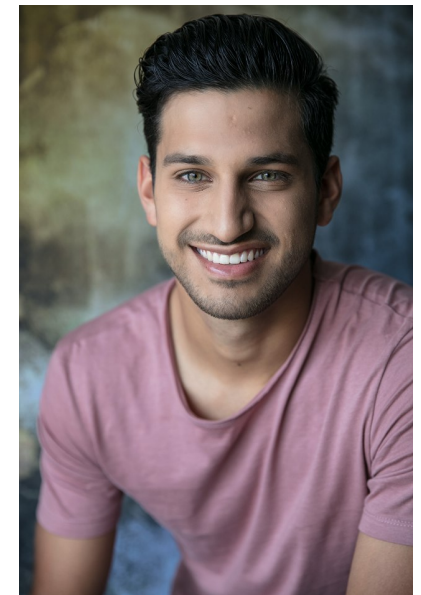

MAX GALVAN

Height 6'0"/183cm Waist 29"/74cm Inseam 32"/81cm Collar 14.5"/37cm
Sleeve 34.5"/87cm Suit 38"/96cm/48 Suit Length R Shoe 11 US/45 EU/10.5
UK Hair Brown Eyes Hazel

NEAL HAMIL AGENCY

7887 San Felipe, Suite 110, Houston, TX 77063
Tel: 713 789 1335 Houston | 214 220 0300 Dallas | 713 789 6163 Fax
Email: modeling@nealhamilagency.com | acting@nealhamilagency.com