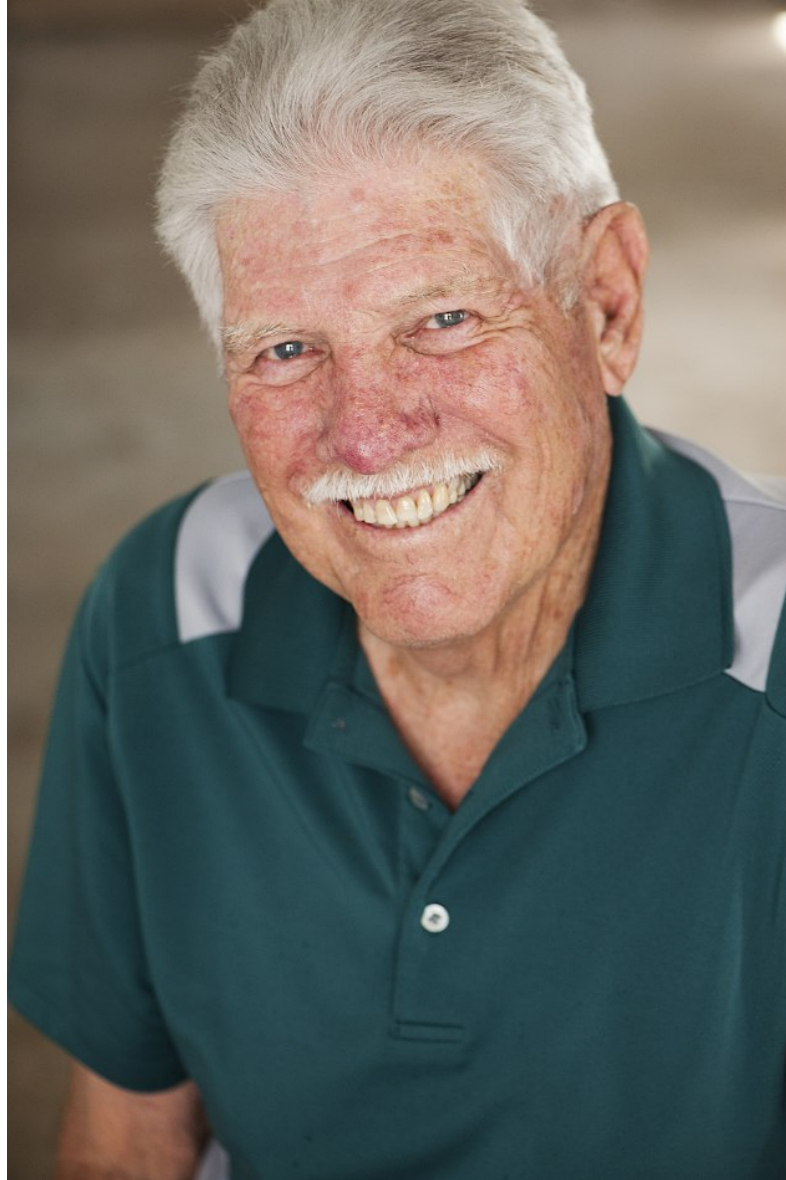

NEAL HAMIL AGENCY

ROBERT HASKETT

Height 175cm/5'9"    Waist 86cm/34"    Inseam 79cm/31"    Collar 42cm/16.5"    Sleeve 84cm/33"    Suit 106cm/42"/52    Shoe 44.5 EU/10.5 US/10 UK    Hair Grey    Eyes Blue