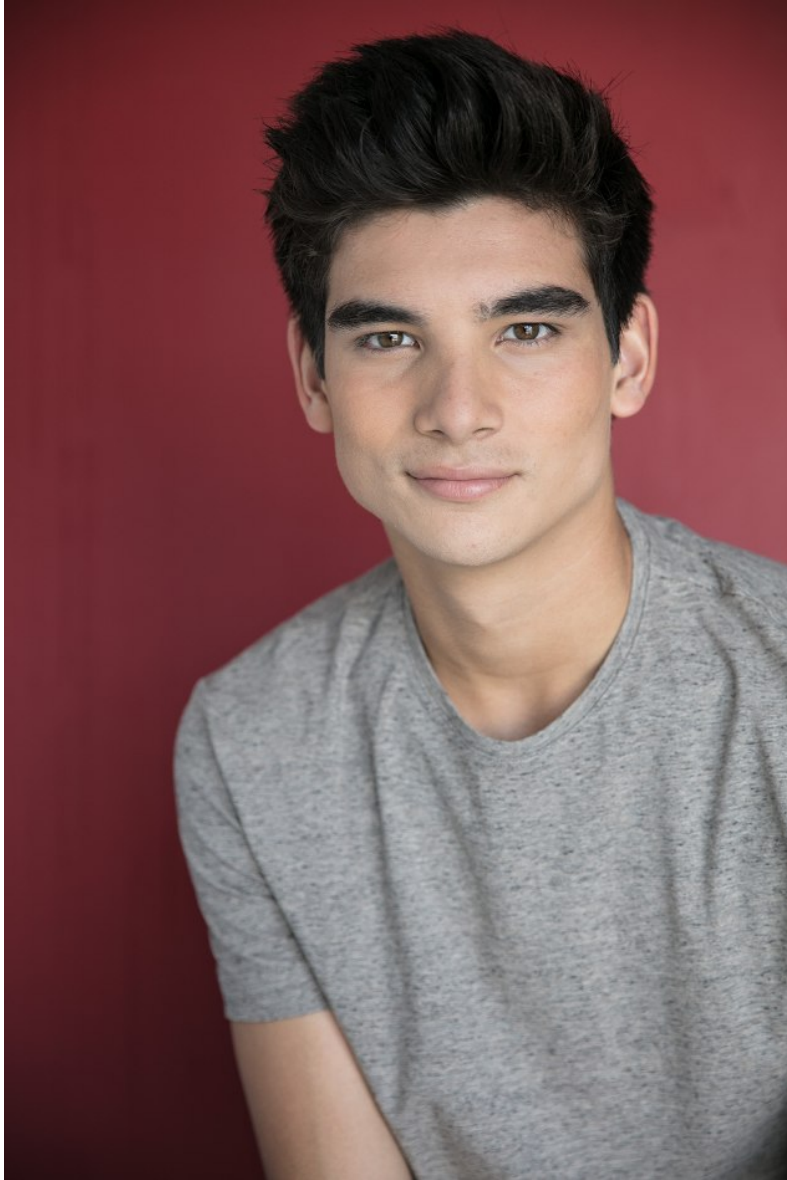

NEAL HAMIL AGENCY

TYLER MIXON

Height 183cm/6'0"    Waist 79cm/31"    Inseam 81cm/32"    Collar 38cm/15"    Sleeve 90cm/35.5"    Suit 101cm/40"/50    Suit Length L    Shoe 48 EU/13 US/12.5 UK    Hair Dark Brown    Eyes Hazel