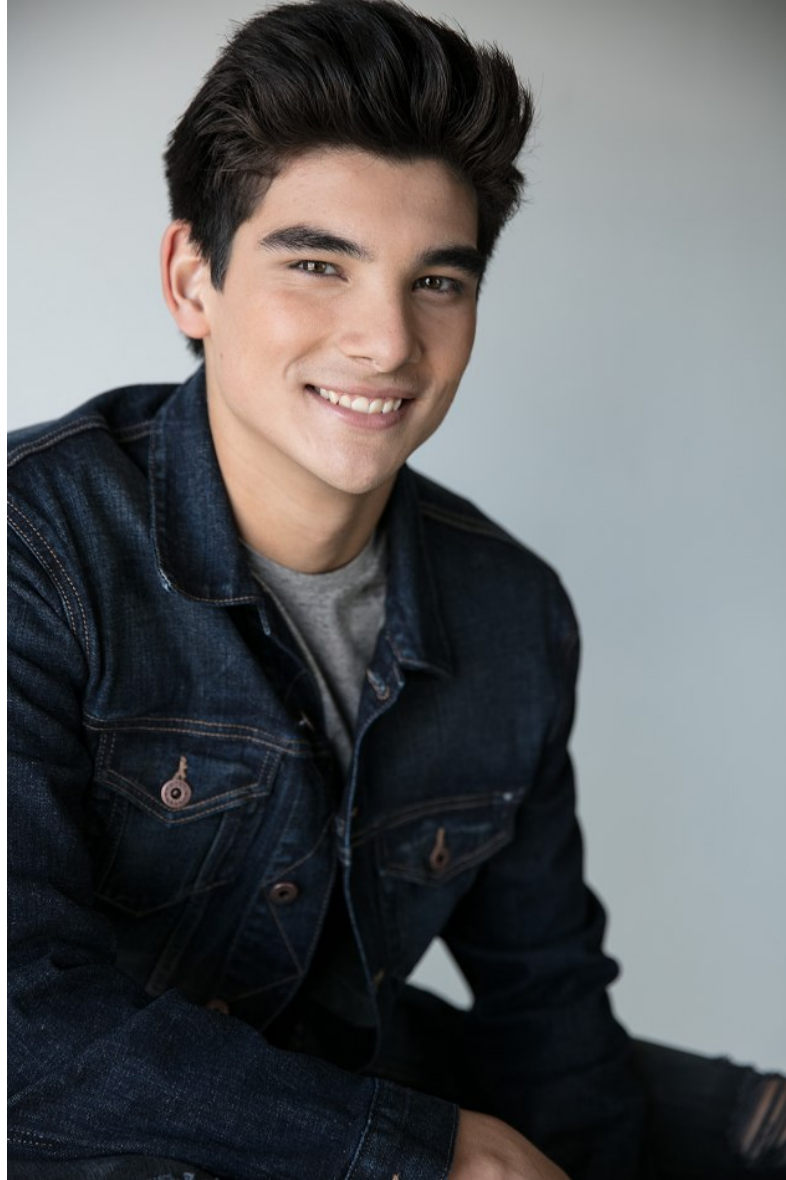

NEAL HAMIL AGENCY

TYLER MIXON

Height 183cm/6'0"    Waist 79cm/31"    Inseam 81cm/32"    Collar 38cm/15"    Sleeve 90cm/35.5"    Suit 101cm/40"/50    Suit Length L    Shoe 48 EU/13 US/12.5 UK    Hair Dark Brown    Eyes Hazel