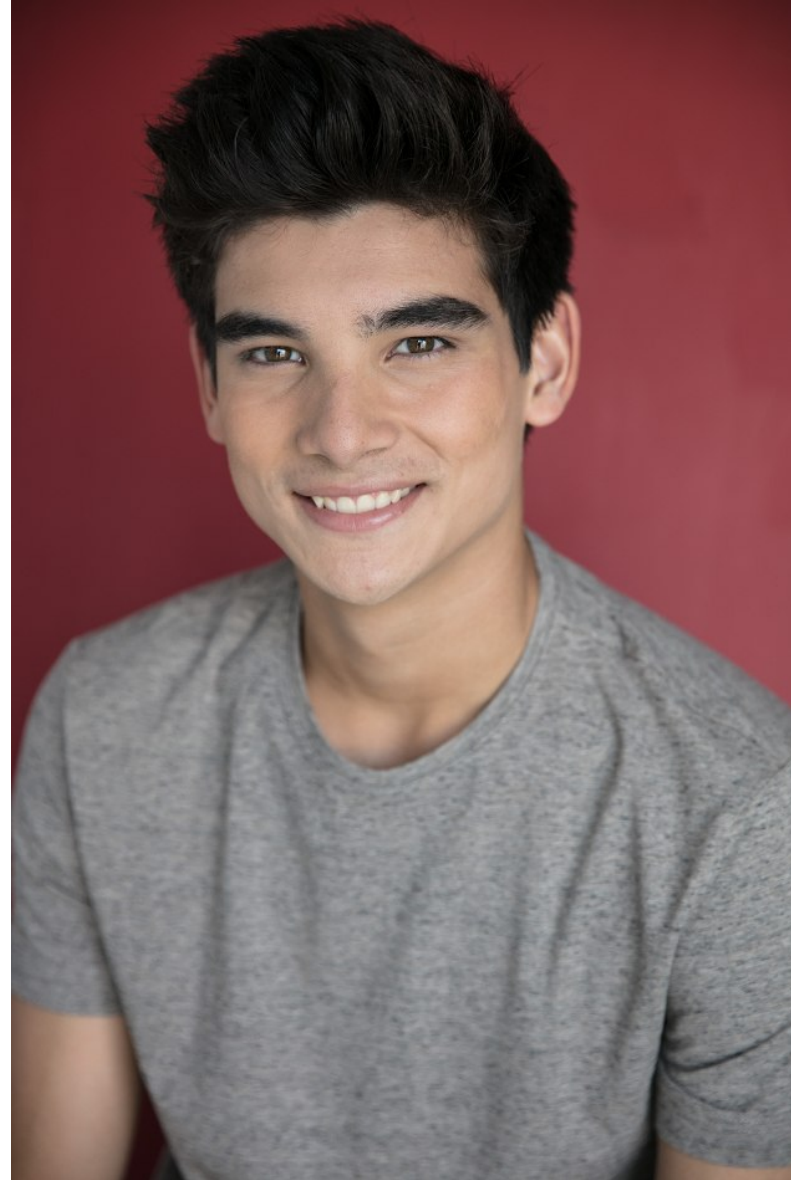

NEAL HAMIL AGENCY

TYLER MIXON

Height 183cm/6'0"    Waist 79cm/31"    Inseam 81cm/32"    Collar 38cm/15"    Sleeve 90cm/35.5"    Suit 101cm/40"/50    Suit Length L    Shoe 48 EU/13 US/12.5 UK    Hair Dark Brown    Eyes Hazel