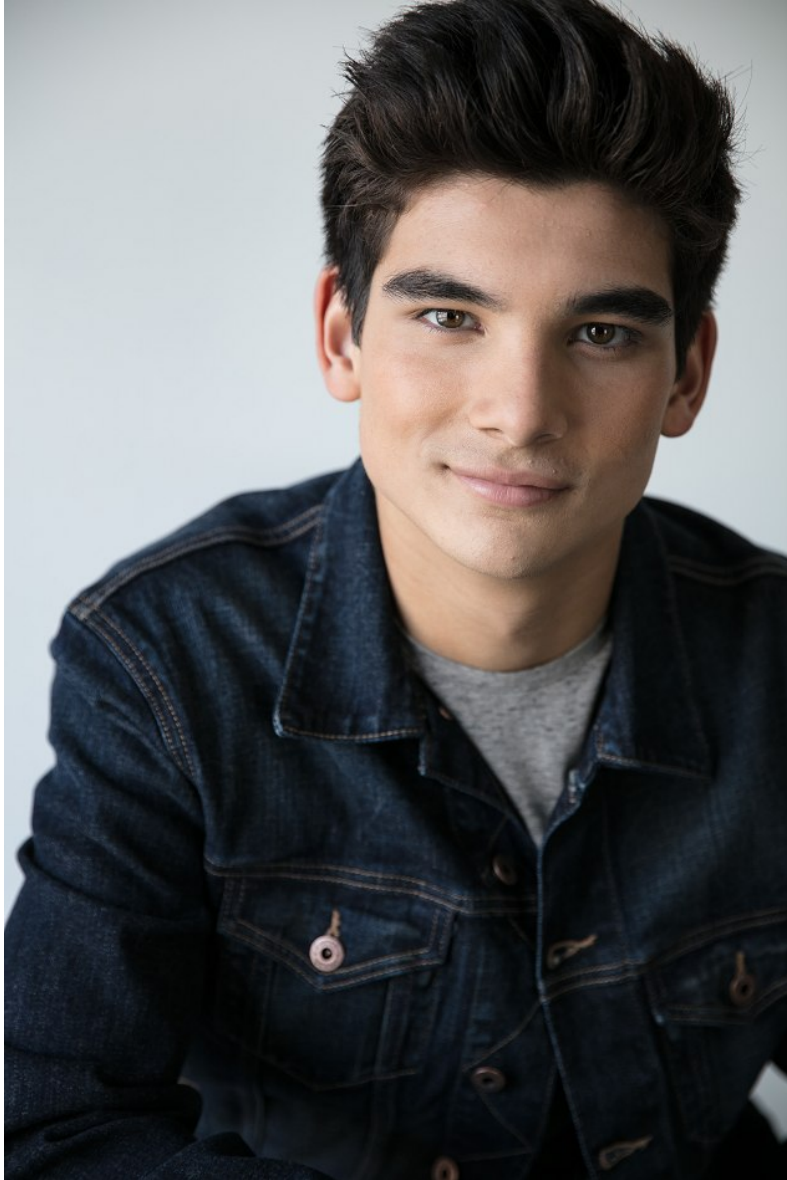

NEAL HAMIL AGENCY

TYLER MIXON

Height 183cm/6'0"    Waist 79cm/31"    Inseam 81cm/32"    Collar 38cm/15"    Sleeve 90cm/35.5"    Suit 101cm/40"/50    Suit Length L    Shoe 48 EU/13 US/12.5 UK    Hair Dark Brown    Eyes Hazel