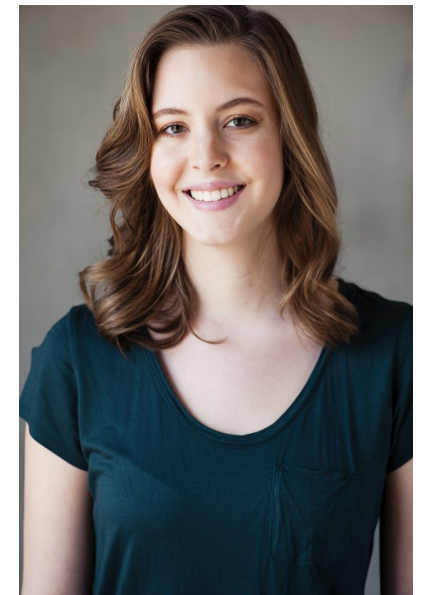

HANNAH PRESSLEY

Height 5'9"/175cm Bust 33"/84cm Waist 23"/59cm Hips 37"/94cm Dress 4  
US/34 EU/6 UK Shoe 9 US/40 EU/6.5 UK Hair Blonde Eyes Hazel

NEAL HAMIL AGENCY

7887 San Felipe, Suite 110, Houston, TX 77063  
Tel: 713 789 1335 Houston | 214 220 0300 Dallas | 713 789 6163 Fax  
Email: [modeling@nealhamilagency.com](mailto:modeling@nealhamilagency.com) | [acting@nealhamilagency.com](mailto:acting@nealhamilagency.com)