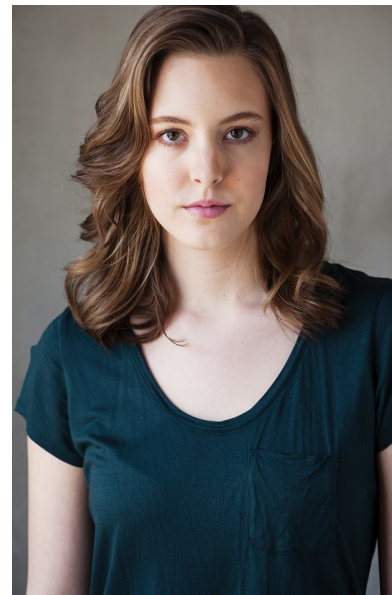

HANNAH PRESSLEY

Height 5'9"/175cm Bust 33"/84cm Waist 23"/59cm Hips 37"/94cm Dress 4  
US/34 EU/6 UK Shoe 9 US/40 EU/6.5 UK Hair Blonde Eyes Hazel

NEAL HAMIL AGENCY

7887 San Felipe, Suite 110, Houston, TX 77063  
Tel: 713 789 1335 Houston | 214 220 0300 Dallas | 713 789 6163 Fax  
Email: [modeling@nealhamilagency.com](mailto:modeling@nealhamilagency.com) | [acting@nealhamilagency.com](mailto:acting@nealhamilagency.com)