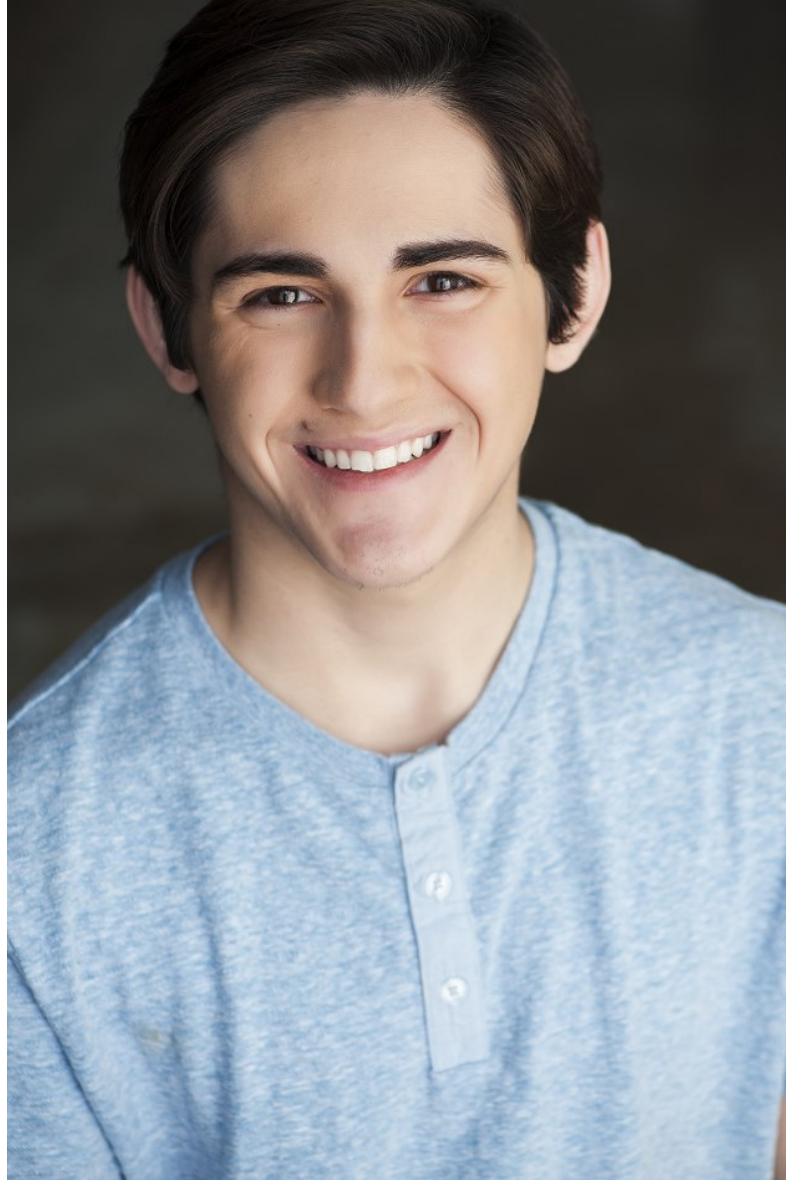

NEAL HAMIL AGENCY

NICKY GONZALEZ

Height 170cm/5'7"    Waist 74cm/29"    Inseam 76cm/30"    Collar 35cm/14"    Sleeve 81cm/32"    Suit 92cm/36"/46    Suit Length S    Shoe 42.5 EU/9 US/8.5 UK    Hair Brown    Eyes Brown

NEAL HAMIL AGENCY

NICKY GONZALEZ

Height 170cm/5'7"    Waist 74cm/29"    Inseam 76cm/30"    Collar 35cm/14"    Sleeve 81cm/32"    Suit 92cm/36"/46"    Suit Length S    Shoe 42.5 EU/9 US/8.5 UK    Hair Brown    Eyes Brown