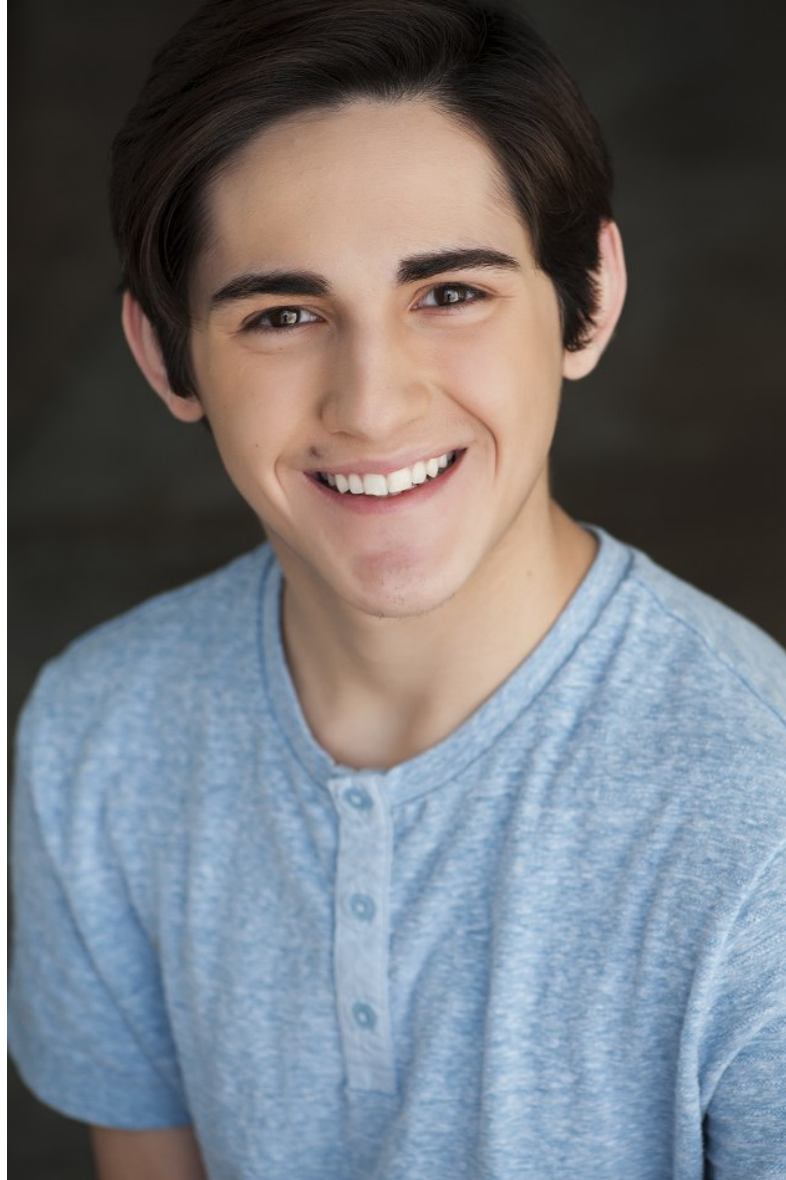

NEAL HAMIL AGENCY

NICKY GONZALEZ

Height 170cm/5'7"    Waist 74cm/29"    Inseam 76cm/30"    Collar 35cm/14"    Sleeve 81cm/32"    Suit 92cm/36"/46    Suit Length S    Shoe 42.5 EU/9 US/8.5 UK    Hair Brown    Eyes Brown

NEAL HAMIL AGENCY

NICKY GONZALEZ

Height 170cm/5'7"    Waist 74cm/29"    Inseam 76cm/30"    Collar 35cm/14"    Sleeve 81cm/32"    Suit 92cm/36"/46"    Suit Length S    Shoe 42.5 EU/9 US/8.5 UK    Hair Brown    Eyes Brown