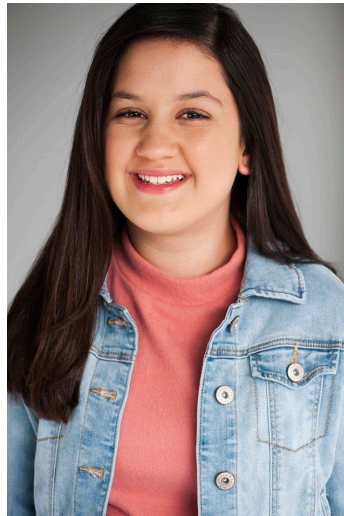

Hasti Soleimani

Height : 5'3" / 160 cm | Shoe : 39.5 EU / 6.0 UK | Hair Colour : Brown | Eyes : Brown

Hasti Soleimani

Height : 5'3" / 160 cm | Shoe : 39.5 EU / 6.0 UK | Hair Colour : Brown | Eyes : Brown